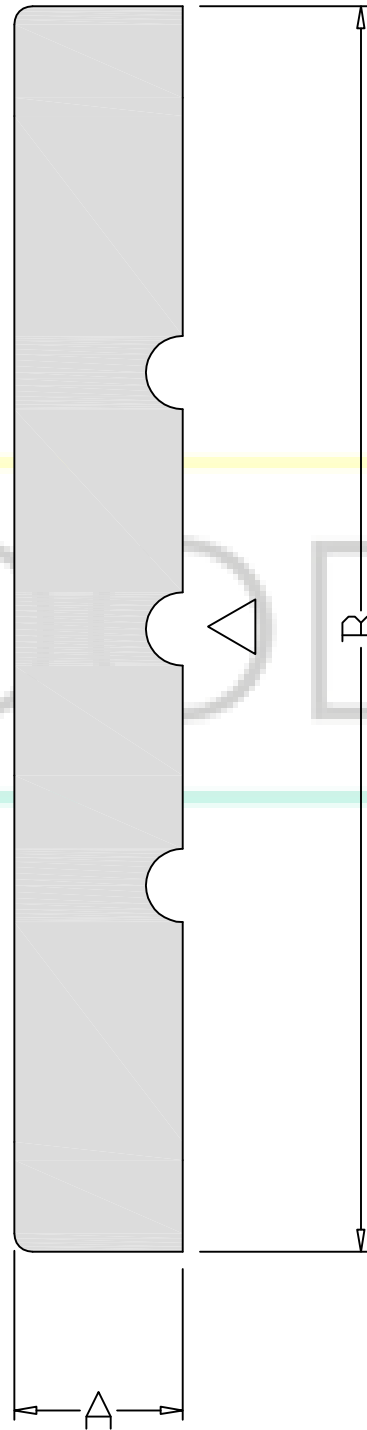

MITAT mm	
A	B
23	170

 Hienosahattu / Finesawn	 Höylätty / Planed	 Mitallistettu / Calibrated	 Sahattu / Sawn
---	---	--	--

<b>Tuote / Product</b>	<b>Mitta / Dimension act/nom</b>	<b>Piirtäjä / Created: JL</b>
------------------------	----------------------------------	-------------------------------

<b>Leveät otsalaudat MIT/HSP</b>	<b>SILVER</b>	<b>Pvm / Date: 1.6.2017</b>
		<b>DOC. N:o: 2045</b>

<b>US WOOD</b>	<b>Profilikuva 1:1</b>
----------------	------------------------