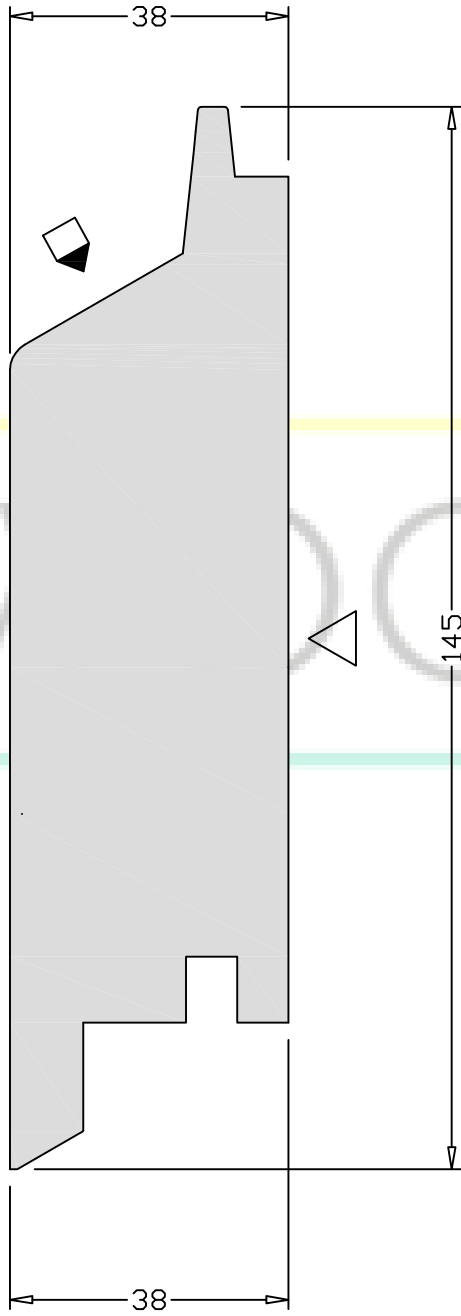

US WOOD

 Hienosahattu / Finesawn	 Höylätty / Planed	 Mitallistettu / Calibrated	 Sahattu / Sawn
Tuote / Product	Mitta / Dimension act/nom	Piirtäjä / Created: JL	
Jakolista / HS	38x145 (42x150)	Pvm / Date: 1.6.2017	
		DOC. N:o: 2035	
	Profilikuva 1:1		