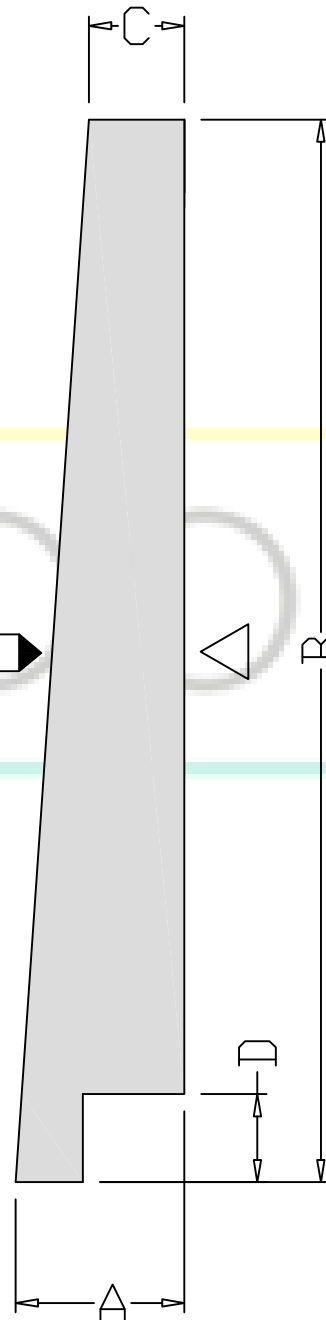

MITAT mm			
A	B	C	D
21	95	11	12
21	120	11	12
23/28	95	13/15	12
23/28	120	13/15	12
23/28	145	13/15	12
28	170	15	12

Hienosahattu / Finesawn	Höylätty / Planed	Mitallistettu / Calibrated	Sahattu / Sawn
<b>Tuote / Product</b>	<b>Mitta / Dimension act/nom</b>	<b>Piirtäjä / Created: JL</b>	
<b>UYL / HS</b>	<b>BRONZE</b>	<b>Pvm / Date: 1.6.2017</b>	
		<b>DOC. N:o: 2019</b>	

US WOOD

Profilikuva 1:1